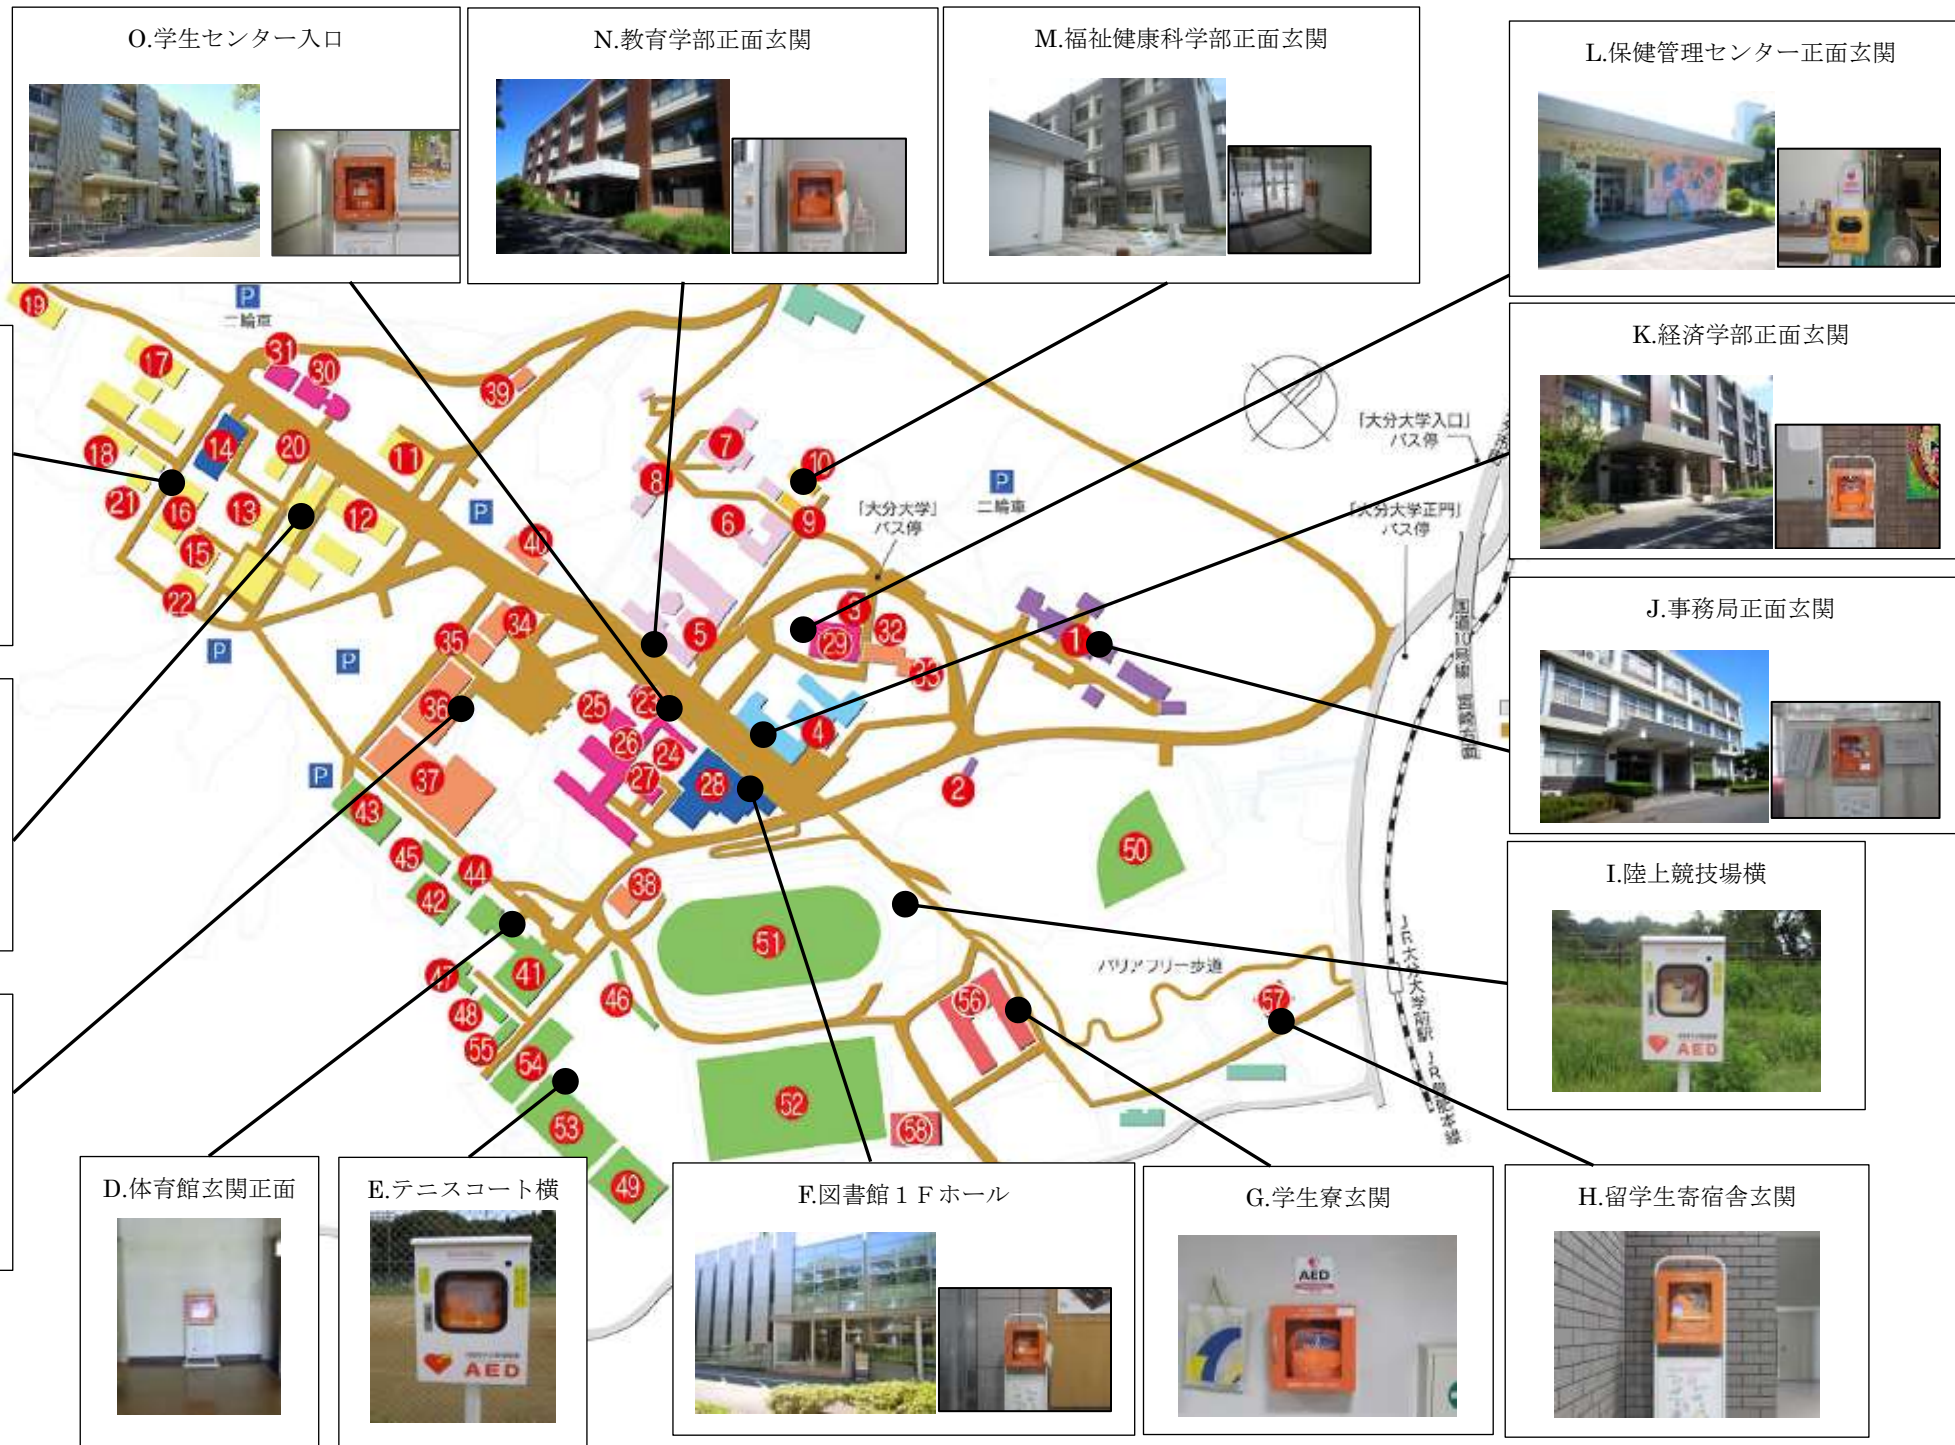

且野原キャンパスAEDマップ
(平成 28 年 11 月現在)

AED 設置箇所一覧

- A. 工学部知能情報
／応用化学棟・大学院棟
- B. 工学部学生控室
- C. 福利施設入口
- D. 体育館玄関正面
- E. テニスコート横
- F. 図書館 1 F ホール
- G. 学生寮玄関
- H. 留学生寄宿舍玄関
- I. 陸上競技場横
- J. 事務局正面玄関
- K. 経済学部正面玄関
- L. 保健管理センター正面玄関
- M. 福祉健康科学部正面玄関
- N. 教育学部正面玄関
- O. 学生センター入口

<p>事務局</p> <p>1 総務課／企画課／人事課／ 財務課／経理課／施設企画課／ 監査室／業務支援室</p> <p>2 門衛所</p> <p>3 男女共同参画推進本部</p> <p>経済学部</p> <p>4 事務局／講義室／研究棟</p> <p>教育学部</p> <p>5 事務局／講義室／研究棟</p> <p>6 美術・技術・家庭棟</p> <p>7 音楽棟</p> <p>8 技術実習棟</p>	<p>福祉健康科学部</p> <p>9 管理棟</p> <p>10 研究棟</p> <p>工学部</p> <p>11 工学部管理棟(事務局)</p> <p>12 機械・エネルギーシステム工学科 (機械工学)／ 電気電子工学科(電気工学)棟</p> <p>13 知能情報システム工学科棟</p> <p>14 知能情報システム工学科</p> <p>15 応用化学科棟</p> <p>16 知能情報／応用化学棟・大学院棟</p>	<p>17 機械・エネルギーシステム工学科 (エネルギー工学)棟</p> <p>18 福祉環境工学科(建築コース)棟</p> <p>19 電気電子工学科(電子工学)棟</p> <p>20 大講義室</p> <p>21 福祉環境工学科 (メカトロニクスコース)棟</p> <p>22 廃液処理施設</p> <p>教養教育／学生センター</p> <p>23 学生センター (教育支援課／学生支援課／講義室／研究棟／ 福祉科学研究センター／高等教育開発センター)</p> <p>24 第 1 大講義室</p>	<p>25 第 2 大講義室</p> <p>26 キャリア支援課</p> <p>27 入試課／国際交流課／国際教育研究センター</p> <p>学術情報拠点</p> <p>28 図書館／学術情報課</p> <p>14 情報基盤センター</p> <p>29 保健管理センター</p> <p>11 全学研究推進機構</p> <p>11 重点研究推進分野</p> <p>21 研究支援分野(機器分析部門)</p>	<p>30 産学官連携推進機構</p> <p>31 COC+推進機構 研究・社会連携課／URA チーム・ コーディネーター室</p> <p>福利厚生サークル施設</p> <p>32 学生会館</p> <p>33 びあ ROOM</p> <p>34 文化系サークル共用施設</p> <p>35 コンビニエンスストア</p> <p>36 福利施設(売店)</p> <p>37 学生交流会館 B-Forêt</p>	<p>38 体育系課外活動共用施設</p> <p>39 合唱共用施設</p> <p>40 器楽共用施設</p> <p>体育施設</p> <p>41 第 1 体育館／剣道場</p> <p>42 第 2 体育館</p> <p>43 第 3 体育館</p> <p>44 合宿研修室</p> <p>45 武道場</p> <p>46 体育系課外活動部室 A・B</p> <p>47 卓球場</p> <p>48 体育系課外活動部室 C</p>	<p>49 弓道場</p> <p>50 野球場</p> <p>51 陸上競技場</p> <p>52 ラグビー場</p> <p>53 テニスコート</p> <p>54 水泳プール</p> <p>55 プール更衣室</p> <p>寄宿舍</p> <p>56 学生寮</p> <p>57 留学生寄宿舍</p> <p>その他</p> <p>58 備蓄庫</p>
--	---	--	---	--	--	--