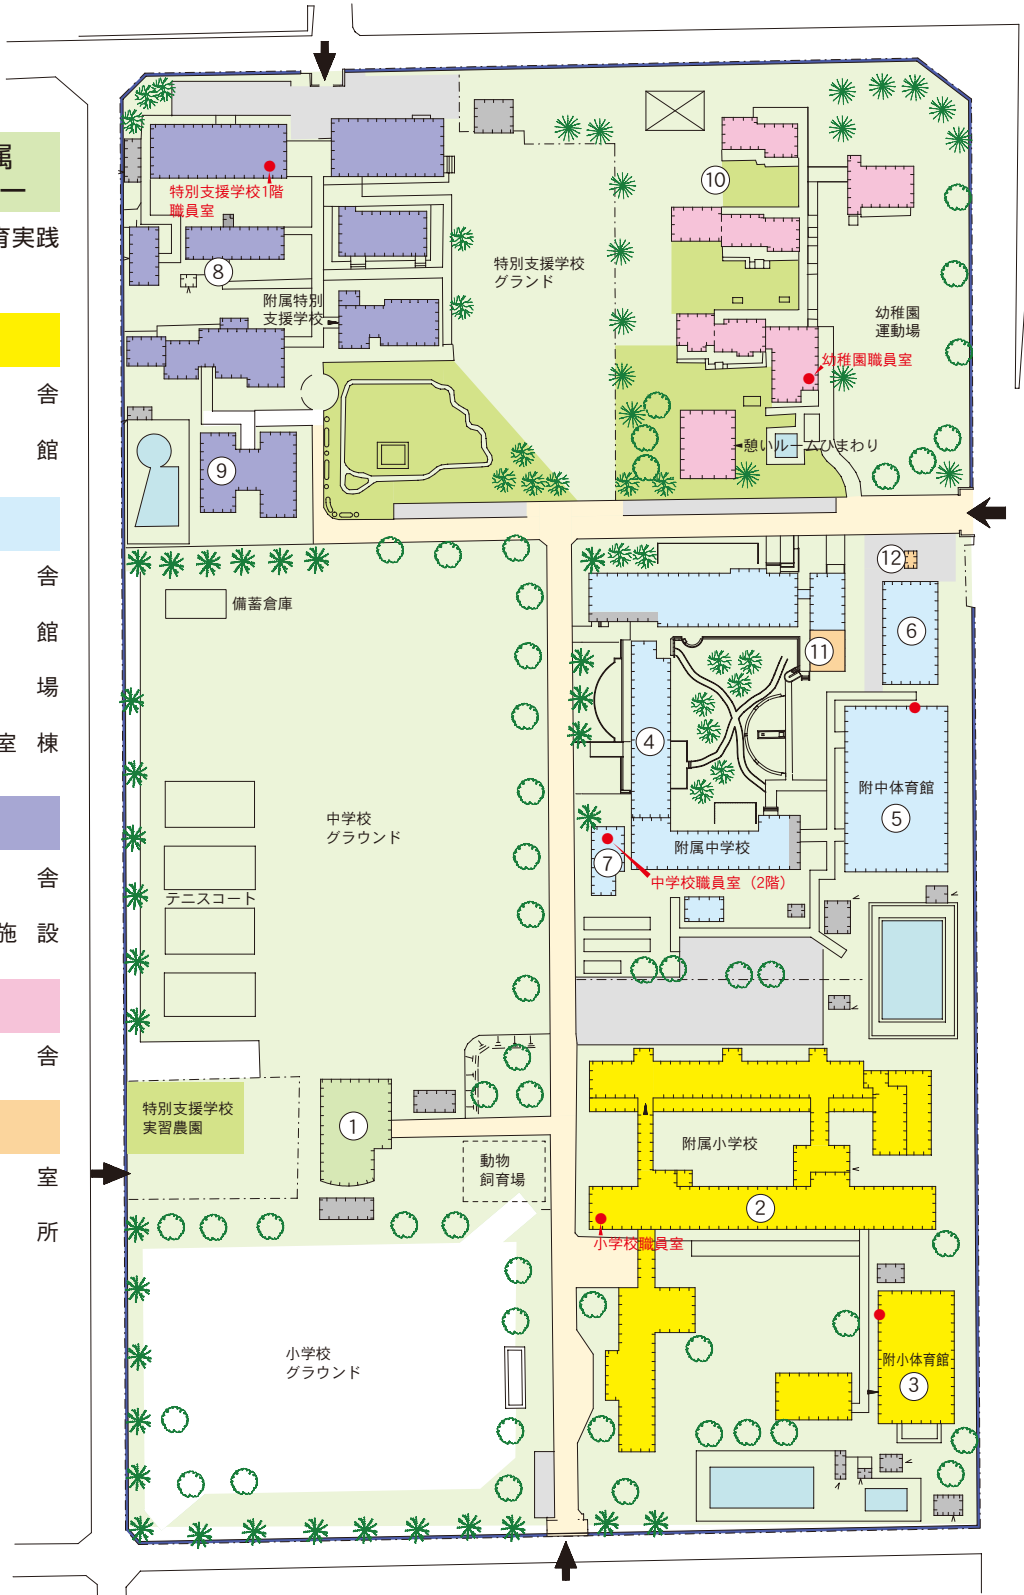

王子キャンパス

教育福祉科学部附属 教育実践総合センター

- 1 教育福祉科学部附属教育実践総合センター

附属小学校

- 2 校舎
- 3 体育館

附属中学校

- 4 校舎
- 5 体育館
- 6 武道場
- 7 教生講義研究室棟

附属特別支援学校

- 8 校舎
- 9 日常生活訓練施設

附属幼稚園

- 10 園舎

附属学校事務部

- 11 事務室
- 12 門衛所

構内道路

● AED設置箇所
(6箇所)